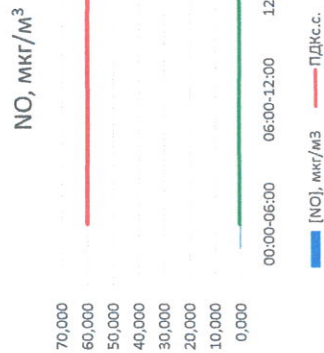

Отчёт о состоянии атмосферного воздуха за 14.04.2021 г.

Направление ветра	[NO], мкг/м³	[NO2], мкг/м³	[CO], мкг/м³	[SO2], мкг/м³	[Пыль], мкг/м³
00:00-06:00	0,527	14,818	0,261	1,778	51,962
06:00-12:00	0,081	9,669	0,281	1,689	84,005
12:00-18:00	0,084	11,750	0,251	2,215	48,529
18:00-24:00	1,915	24,167	0,293	2,695	67,909
00:00-24:00	0,652	15,101	0,271	2,094	63,101
ПДКсс.	60,0	40,0	3,0	50,0	150,0
Приборы, находящиеся в поверке на момент выдачи отчета					