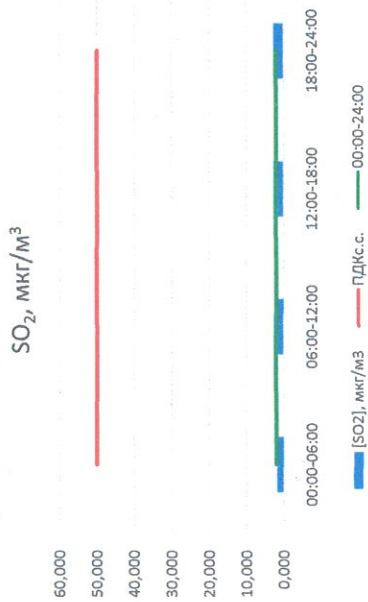

Отчёт о состоянии атмосферного воздуха за 14.04.2021 г.

Направление ветра	[NO], мкг/м³	[NO2], мкг/м³	[CO], мкг/м³	[SO2], мкг/м³	[Пыль], мкг/м³
00:00-06:00	0,527	14,818	0,261	1,778	51,962
06:00-12:00	0,081	9,669	0,281	1,689	84,005
12:00-18:00	0,084	11,750	0,251	2,215	48,529
18:00-24:00	1,915	24,167	0,293	2,695	67,909
00:00-24:00	0,652	15,101	0,271	2,094	63,101
ПДКсс.	60,0	40,0	3,0	50,0	150,0
Приборы, находящиеся в поверке на момент выдачи отчета					