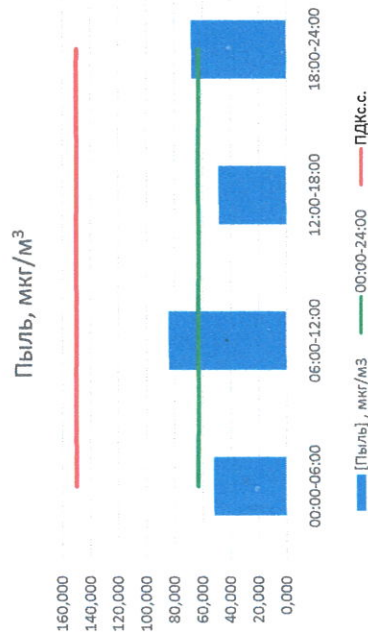

Отчёт о состоянии атмосферного воздуха за 14.04.2021 г.

Направление ветра	[NO], мкг/м³	[NO2], мкг/м³	[CO], мкг/м³	[SO2], мкг/м³	[Пыль], мкг/м³
00:00-06:00	0,527	14,818	0,261	1,778	51,962
06:00-12:00	0,081	9,669	0,281	1,689	84,005
12:00-18:00	0,084	11,750	0,251	2,215	48,529
18:00-24:00	1,915	24,167	0,293	2,695	67,909
00:00-24:00	0,652	15,101	0,271	2,094	63,101
ПДКсс.	60,0	40,0	3,0	50,0	150,0
Приборы, находящиеся в поверке на момент выдачи отчета					