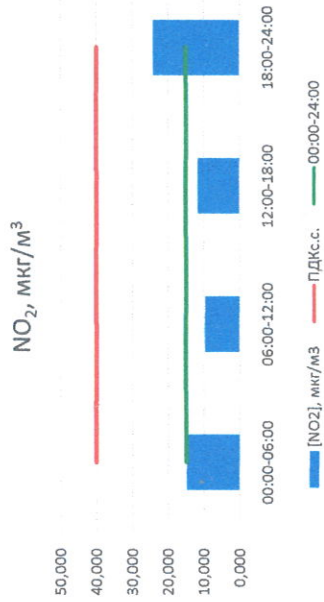

Отчёт о состоянии атмосферного воздуха за 14.04.2021 г.

Направление ветра	[NO], мкг/м³	[NO2], мкг/м³	[CO], мкг/м³	[SO2], мкг/м³	[Пыль], мкг/м³
00:00-06:00	0,527	14,818	0,261	1,778	51,962
06:00-12:00	0,081	9,669	0,281	1,689	84,005
12:00-18:00	0,084	11,750	0,251	2,215	48,529
18:00-24:00	1,915	24,167	0,293	2,695	67,909
00:00-24:00	0,652	15,101	0,271	2,094	63,101
ПДКсс.	60,0	40,0	3,0	50,0	150,0
Приборы, находящиеся в поверке на момент выдачи отчета					