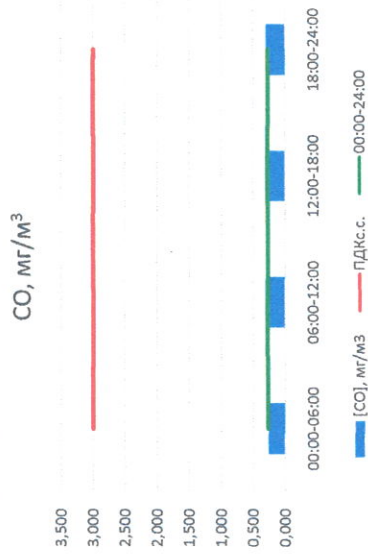

Отчёт о состоянии атмосферного воздуха за 14.04.2021 г.

Направление ветра	[NO], мкг/м³	[NO2], мкг/м³	[CO], мкг/м³	[SO2], мкг/м³	[Пыль], мкг/м³
00:00-06:00	0,527	14,818	0,261	1,778	51,962
06:00-12:00	0,081	9,669	0,281	1,689	84,005
12:00-18:00	0,084	11,750	0,251	2,215	48,529
18:00-24:00	1,915	24,167	0,293	2,695	67,909
00:00-24:00	0,652	15,101	0,271	2,094	63,101
ПДКсс.	60,0	40,0	3,0	50,0	150,0
Приборы, находящиеся в поверке на момент выдачи отчета					